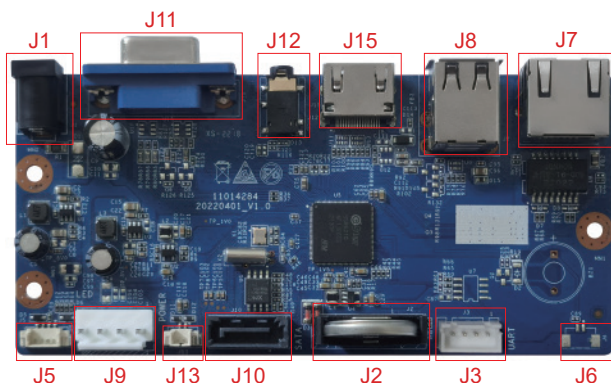

# 16路单盘位网络硬盘录像机

## 主板接口

J1 DC接口 x1
J11 VGA x1
J12 耳机孔 x1
J15 HDMI x1
J8 USB x2
J7 RJ45 x1
J2 RTC电池 x1

J10 SATA数据座	
PIN	Name
1	GND
2	TX+
3	TX-
4	GND
5	RX+
6	RX-
7	GND

J5 前面板接口	
PIN	Name
1	HDD指示灯
2	电源指示灯
3	网络指示灯
4	GND

J9 SATA电源座	
PIN	Name
1	12V
2	GND
3	GND
4	5V

J13 喇叭接口	
PIN	Name
1	音频输出端口 1
2	音频输出端口 2

J3 串口	
PIN	Name
1	3V3
2	TX
3	RX
4	GND

J6 前面板HDD接口	
PIN	Name
1	HDD指示灯
2	3V3

## 产品特点

- 最大支持800万像素高清网络视频的预览、存储与回放;
- 支持公有云、融视云、国标协议,可实现秒连、一键远程、网络即插即用;
- 支持H.265视频编码码流,支持H.265、H.264设备混合接入;
- 支持ONVIF协议,确保网络视频监控产品的互联互通;
- 嵌入式Linux实时操作系统,实现对IPC的集中管理、集中预览、集中录像、报警等多种实用功能;
- 支持内置喇叭,支持USB麦克风,支持语音对讲和语音广播;
- 支持一键布防、一键撤防、一键驱离、一键双光等便捷操作;
- 支持小维助手、工程小助手、一键设置IP等功能,通过智能分析可解决施工期间遇到的线路检查、问题排查、IPC连接异常等各类问题;
- 支持画面侦测报警,每画面可设置4个单独侦测区域;
- 支持日志、录像、图片等信息的查询及备份;
- 录像文件的格式为MP4,可以通过暴风影音、迅雷看看、Realplayer等常规播放器直接打开播放;
- 远程监控客户端可支持云视通网络监控系统、手机监控系统;
- 支持VGA和HDMI接口同时输出视频信号(同源);
- 支持移动侦测、区域入侵、占道检测、离岗检测、绊线检测、客流量统计、场景变更、遮挡报警等多项智能分析;
- 支持报警弹窗、语音报警、邮件报警、手机端报警推送,报警信息随时随地都知道。